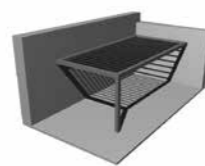

Domal Pergola ha un'elevata resistenza a tutte le condizioni atmosferiche, la sua movimentazione è testata (20.000 cicli). Durata eccezionale e minima manutenzione.

Configurazioni

Sistema modulare in larghezza e in profondità per fornire importanti zone di copertura (terrazze, giardini, piscine)

Versione 1 modulo: 4500 x 6551 mm massimo
Versione 2 moduli: 7000 x 4016 mm massimo

Addossata alla facciata

Angolare

Tra i muri

Isolata

Moduli combinati

Accessori

Automazione delle lamelle regolabile anche a seconda della temperatura esterna selezionata.