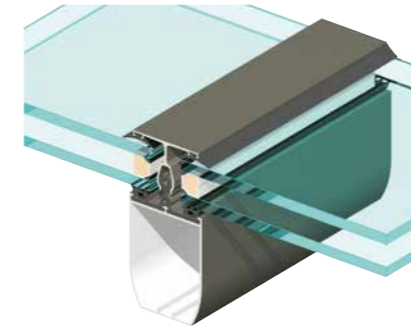

Caratteristiche Tecniche

DIAMANTE

Copertura costituita da travi con cartellina fermavetro ogivale visibile all'esterno della copertura. Soluzione architettonica che consente una messa in opera facilitata.

ZAFFIRO

Copertura costituita da profili tubolari, con trave visibile dall'interno e cartellina fermavetro piana esternamente.

Trave Diamante, con copertina piana all'interno ed ogivale all'esterno

Trave Zaffiro con profilo tubolare visibile all'interno e cartellina fermavetro piana all'esterno