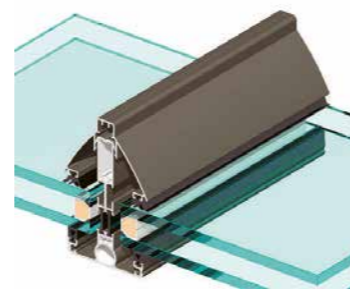

Caratteristiche Tecniche

DIAMANTE

Copertura costituita da travi con cartellina fermavetro ogivale visibile all'esterno della copertura. Soluzione architettonica che consente una messa in opera facilitata.

ZAFFIRO

Copertura costituita da profili tubolari, con trave visibile dall'interno e cartellina fermavetro piana esternamente.

Trave Diamante, con copertina piana all'interno ed ogivale all'esterno

Trave Zaffiro con profilo tubolare visibile all'interno e cartellina fermavetro piana all'esterno