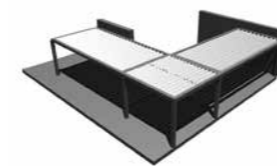

Versione 1 modulo: 4500 x 6551 mm massimo
Versione 2 moduli: 7000 x 4016 mm massimo

Addossata alla facciata

Angolare

Tra i muri

Isolata

Moduli combinati

Accessori

Automazione delle lamelle regolabile anche a seconda della temperatura esterna selezionata.